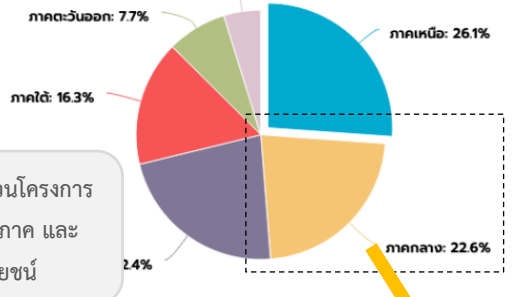

ค้นหาแบบเพิ่มเงื่อนไข

โครงการเผยแพร่องค์ความรู้การวิจัยและนวัตกรรมที่กระจายไปตามพื้นที่ต่าง ๆ ของประเทศ

ภูมิภาค จังหวัด อำเภอ ตำบล

ปีงบประมาณ 2556 - 2564

โครงการถ่ายทอดองค์ความรู้

โครงการภายใต้ทุนสนับสนุนจากสำนักงานการวิจัยแห่งชาติ (วช.) (ปีงบประมาณ 2556 - 2564)

กราฟจำนวนโครงการ แยกตามปีงบประมาณ

P

854

จำนวนโครงการทั้งหมด

โครงการ

เลื่อนเมาส์บนกราฟเพื่อแสดงจำนวนโครงการและงบประมาณในปีนั้น ๆ

เลื่อนสไลด์บาร์เพื่อกำหนดการแสดงผลข้อมูลจำนวนโครงการในช่วงเวลาปีงบประมาณ

จำนวนโครงการที่ดำเนินการในพื้นที่ต่าง ๆ ของประเทศ

ปีงบประมาณ 2556 - 2564

เลื่อนเมาส์บนแผนที่เพื่อแสดงจำนวนโครงการในจังหวัดนั้น ๆ หรือคลิกสองครั้งเพื่อเปิดโครงการทั้งหมดที่ดำเนินงานในจังหวัดนั้น ๆ

จำนวนโครงการที่ดำเนินการใน 6 ภาค

(แต่ละโครงการ อาจดำเนินการในหลายภาคได้)

เลื่อนเมาส์บนกราฟเพื่อแสดงจำนวนโครงการตามภูมิภาคนั้น ๆ

แผนที่และกราฟจำนวนโครงการในแต่ละจังหวัด ภูมิภาค และมิติการใช้ประโยชน์

เลื่อนเมาส์บนกราฟเพื่อแสดงจำนวนโครงการตามมิติการใช้ประโยชน์นั้น ๆ

View in full screen