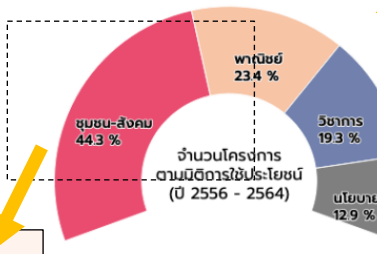

กราฟจำนวนโครงการ แยกตามปีงบประมาณ

P

854

จำนวนโครงการทั้งหมด

โครงการ

เลื่อนเมาส์บนกราฟเพื่อแสดงจำนวนโครงการและงบประมาณในปีนั้น ๆ

เลื่อนสไลด์บาร์เพื่อกำหนดการแสดงผลข้อมูลจำนวนโครงการในช่วงเวลาปีงบประมาณ

จำนวนโครงการที่ดำเนินการในพื้นที่ต่าง ๆ ของประเทศ

ปีงบประมาณ 2556 - 2564

เลื่อนเมาส์บนแผนที่เพื่อแสดงจำนวนโครงการในจังหวัดนั้น ๆ หรือคลิกสองครั้งเพื่อเปิดโครงการทั้งหมดที่ดำเนินงานในจังหวัดนั้น ๆ

จำนวนโครงการที่ดำเนินการใน 6 ภาค

(แต่ละโครงการ อาจดำเนินการในหลายภาคได้)

เลื่อนเมาส์บนกราฟเพื่อแสดงจำนวนโครงการตามภูมิภาคนั้น ๆ

แผนที่และกราฟจำนวนโครงการในแต่ละจังหวัด ภูมิภาค และมิติการใช้ประโยชน์

เลื่อนเมาส์บนกราฟเพื่อแสดงจำนวนโครงการตามมิติการใช้ประโยชน์นั้น ๆ

View in full screen