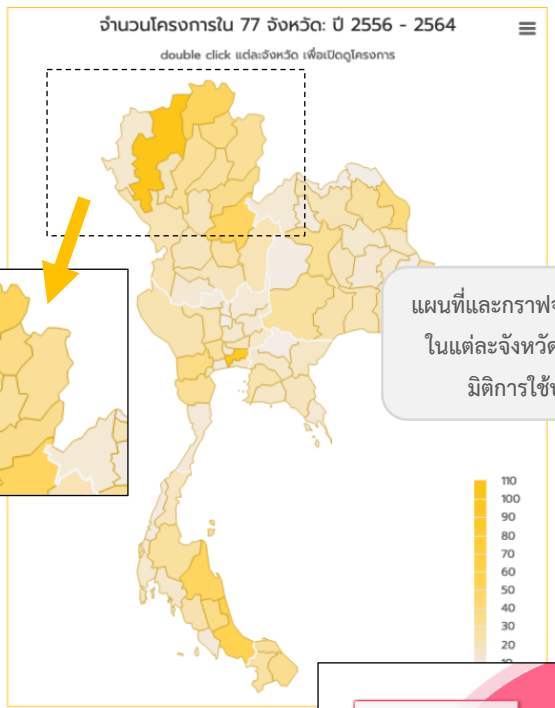

ค้นหาแบบเพิ่มเงื่อนไข

โครงการเผยแพร่องค์ความรู้การวิจัยและนวัตกรรมที่กระจายไปตามพื้นที่ต่าง ๆ ของประเทศ

ภูมิภาค จังหวัด อำเภอ ตำบล

ปีงบประมาณ 2556 - 2564

โครงการถ่ายทอดองค์ความรู้

โครงการภายใต้ทุนสนับสนุนจากสำนักงานการวิจัยแห่งชาติ (วช.) (ปีงบประมาณ 2556 - 2564)

กราฟจำนวนโครงการ แยกตามปีงบประมาณ

P

854

จำนวนโครงการทั้งหมด

โครงการ

เลื่อนเมาส์บนกราฟเพื่อแสดงจำนวนโครงการและงบประมาณในปีนั้น ๆ

เลื่อนสไลด์บาร์เพื่อกำหนดการแสดงผลข้อมูลจำนวนโครงการในช่วงเวลาปีงบประมาณ

จำนวนโครงการที่ดำเนินการในพื้นที่ต่าง ๆ ของประเทศ

ปีงบประมาณ 2556 - 2564

เลื่อนเมาส์บนแผนที่เพื่อแสดงจำนวนโครงการในจังหวัดนั้น ๆ หรือคลิกสองครั้งเพื่อเปิดโครงการทั้งหมดที่ดำเนินงานในจังหวัดนั้น ๆ

จำนวนโครงการที่ดำเนินการใน 6 ภาค

(แต่ละโครงการ อาจดำเนินการในหลายภาคได้)

เลื่อนเมาส์บนกราฟเพื่อแสดงจำนวนโครงการตามภูมิภาคนั้น ๆ

แผนที่และกราฟจำนวนโครงการในแต่ละจังหวัด ภูมิภาค และมิติการใช้ประโยชน์

เลื่อนเมาส์บนกราฟเพื่อแสดงจำนวนโครงการตามมิติการใช้ประโยชน์นั้น ๆ

View in full screen