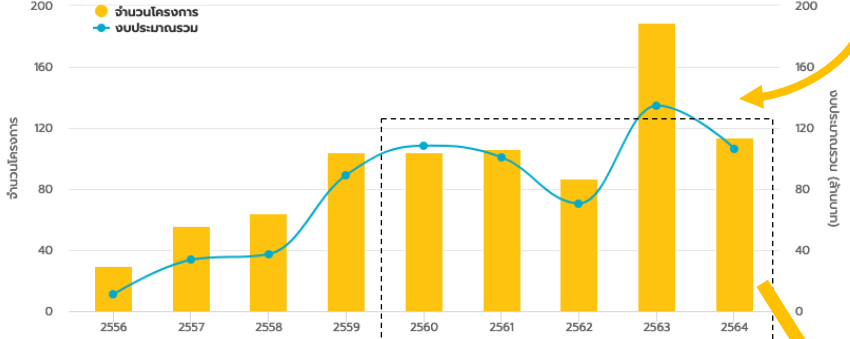

ค้นหาแบบเพิ่มเงื่อนไข

โครงการเผยแพร่องค์ความรู้การวิจัยและนวัตกรรมที่กระจายไปตามพื้นที่ต่าง ๆ ของประเทศ

ภูมิภาค จังหวัด อำเภอ ตำบล

ปีงบประมาณ 2556 - 2564

โครงการถ่ายทอดองค์ความรู้

โครงการภายใต้ทุนสนับสนุนจากสำนักงานการวิจัยแห่งชาติ (วช.) (ปีงบประมาณ 2556 - 2564)

กราฟจำนวนโครงการ แยกตามปีงบประมาณ

P

854

จำนวนโครงการทั้งหมด

โครงการ

เลื่อนเมาส์บนกราฟเพื่อแสดงจำนวนโครงการและงบประมาณในปีนั้น ๆ

เลื่อนสไลด์บาร์เพื่อกำหนดการแสดงผลข้อมูลจำนวนโครงการในช่วงเวลาปีงบประมาณ

จำนวนโครงการที่ดำเนินการในพื้นที่ต่าง ๆ ของประเทศ

ปีงบประมาณ 2556 - 2564

เลื่อนเมาส์บนแผนที่เพื่อแสดงจำนวนโครงการในจังหวัดนั้น ๆ หรือคลิกสองครั้งเพื่อเปิดโครงการทั้งหมดที่ดำเนินงานในจังหวัดนั้น ๆ

จำนวนโครงการที่ดำเนินการใน 6 ภาค

(แต่ละโครงการ อาจดำเนินการในหลายภาคได้)

เลื่อนเมาส์บนกราฟเพื่อแสดงจำนวนโครงการตามภูมิภาคนั้น ๆ

แผนที่และกราฟจำนวนโครงการในแต่ละจังหวัด ภูมิภาค และมิติการใช้ประโยชน์

เลื่อนเมาส์บนกราฟเพื่อแสดงจำนวนโครงการตามมิติการใช้ประโยชน์นั้น ๆ

View in full screen